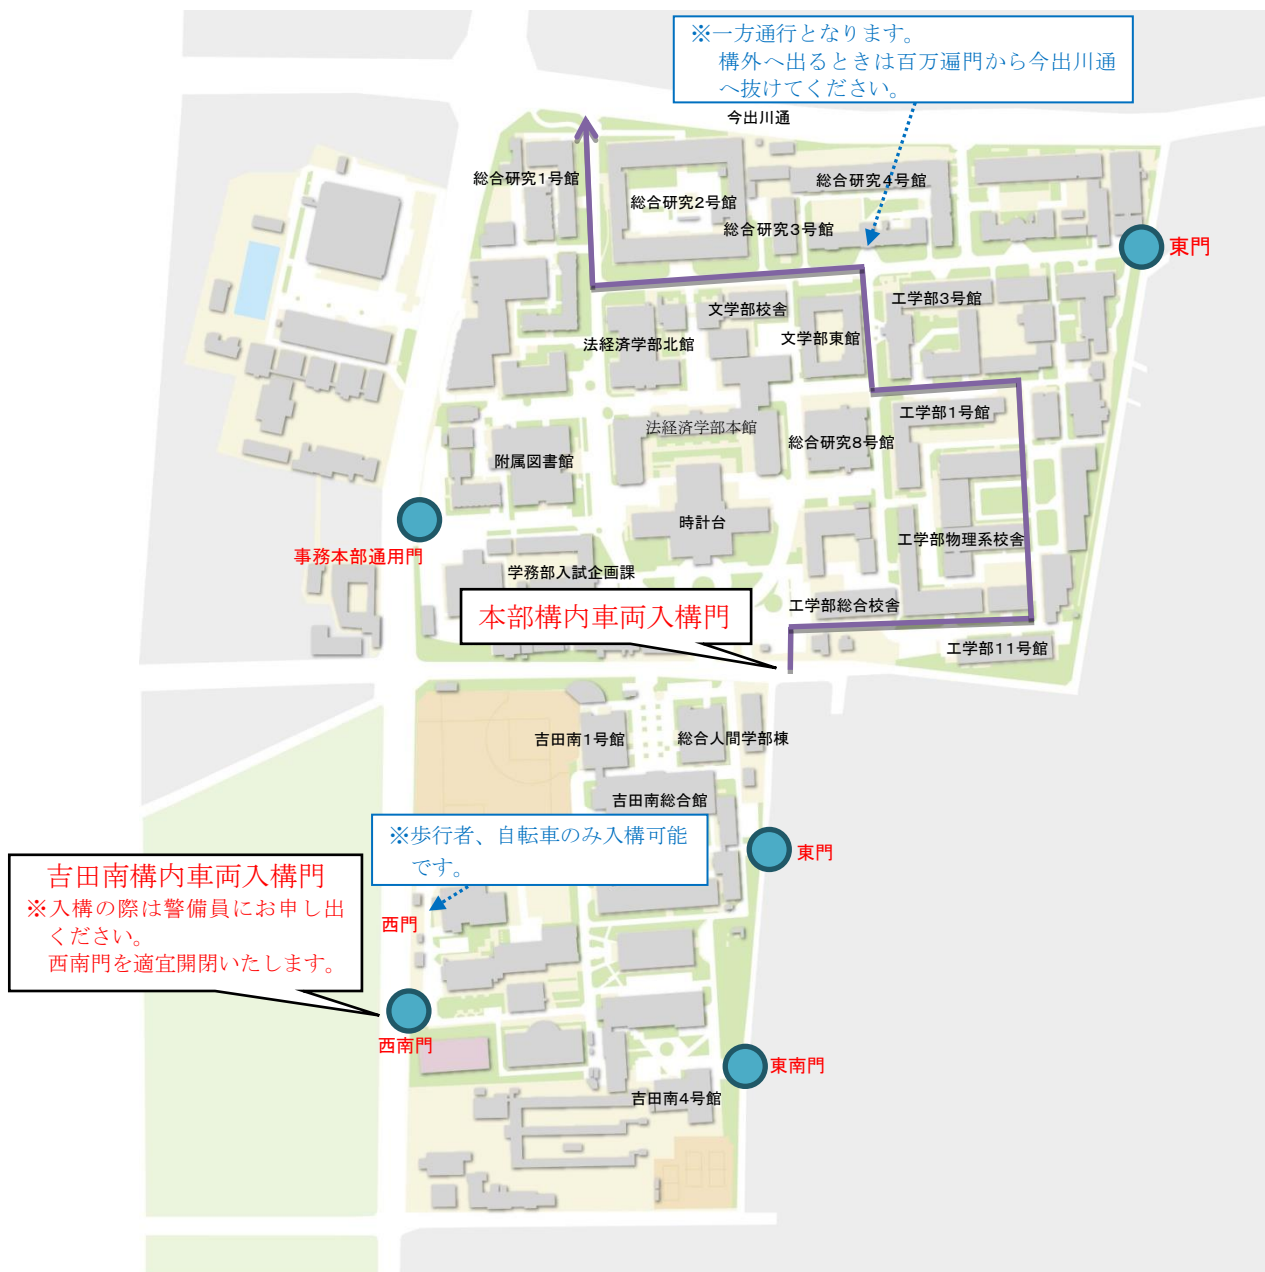

構内地図

● : 終日閉門

自動車の全面入構禁止は、午前8時～午前9時のみ

※全面入構禁止以外の時間帯については、地図に示した車両入構門より入構してください。

➡ : 車両の進入ルート